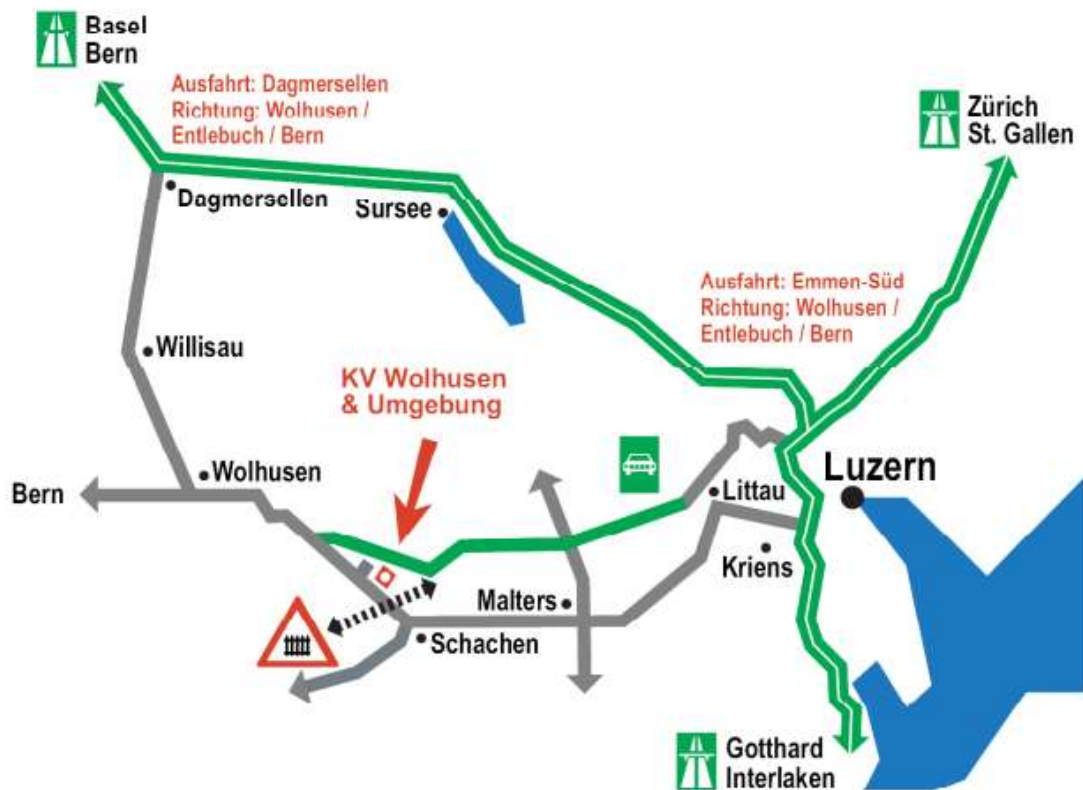

Kynologischer Verein  
Wolhusen & Umgebung

Sektion der SKG

Industrie Nord  
6105 Schachen  
[info@kv-wolhusen.ch](mailto:info@kv-wolhusen.ch)  
[www.kv-wolhusen.ch](http://www.kv-wolhusen.ch)

## Situationsplan

---

**Adresse des Klubhauses:**

Industrie Nord 2, 6105 Schachen

**Koordinaten:**

47.041927, 8.133894

**Vermietung:**

Margrith Felder  
Stegmättlistrasse 11, 6102 Malters  
Tel. 041 497 36 55 / 078 862 44 54  
[jm.felder@bluewin.ch](mailto:jm.felder@bluewin.ch)